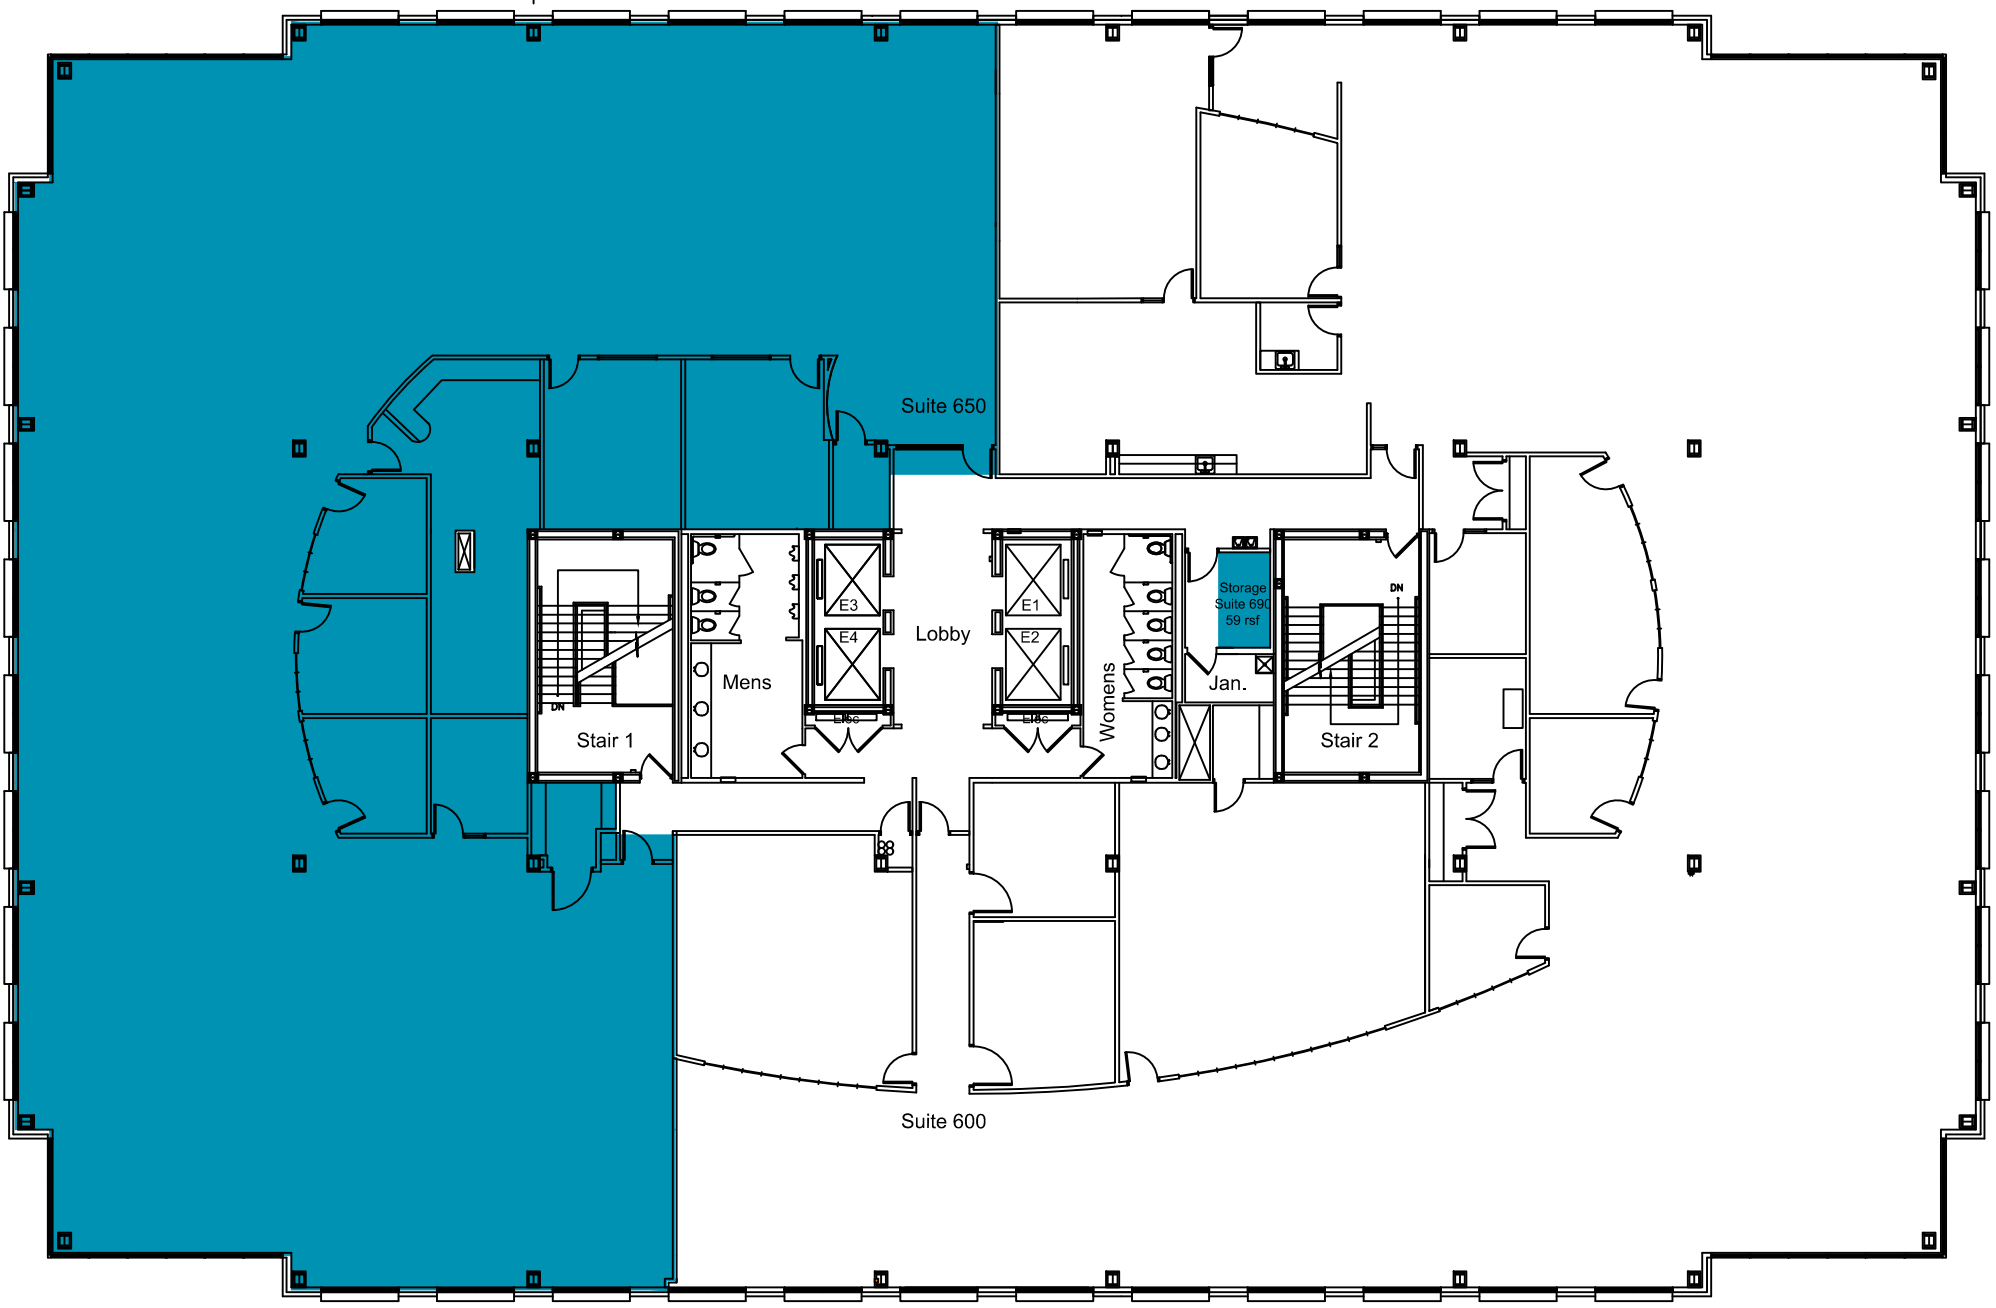

Available
Suite 650
11,143 rsf

1600 Aspen Commons
6th Floor